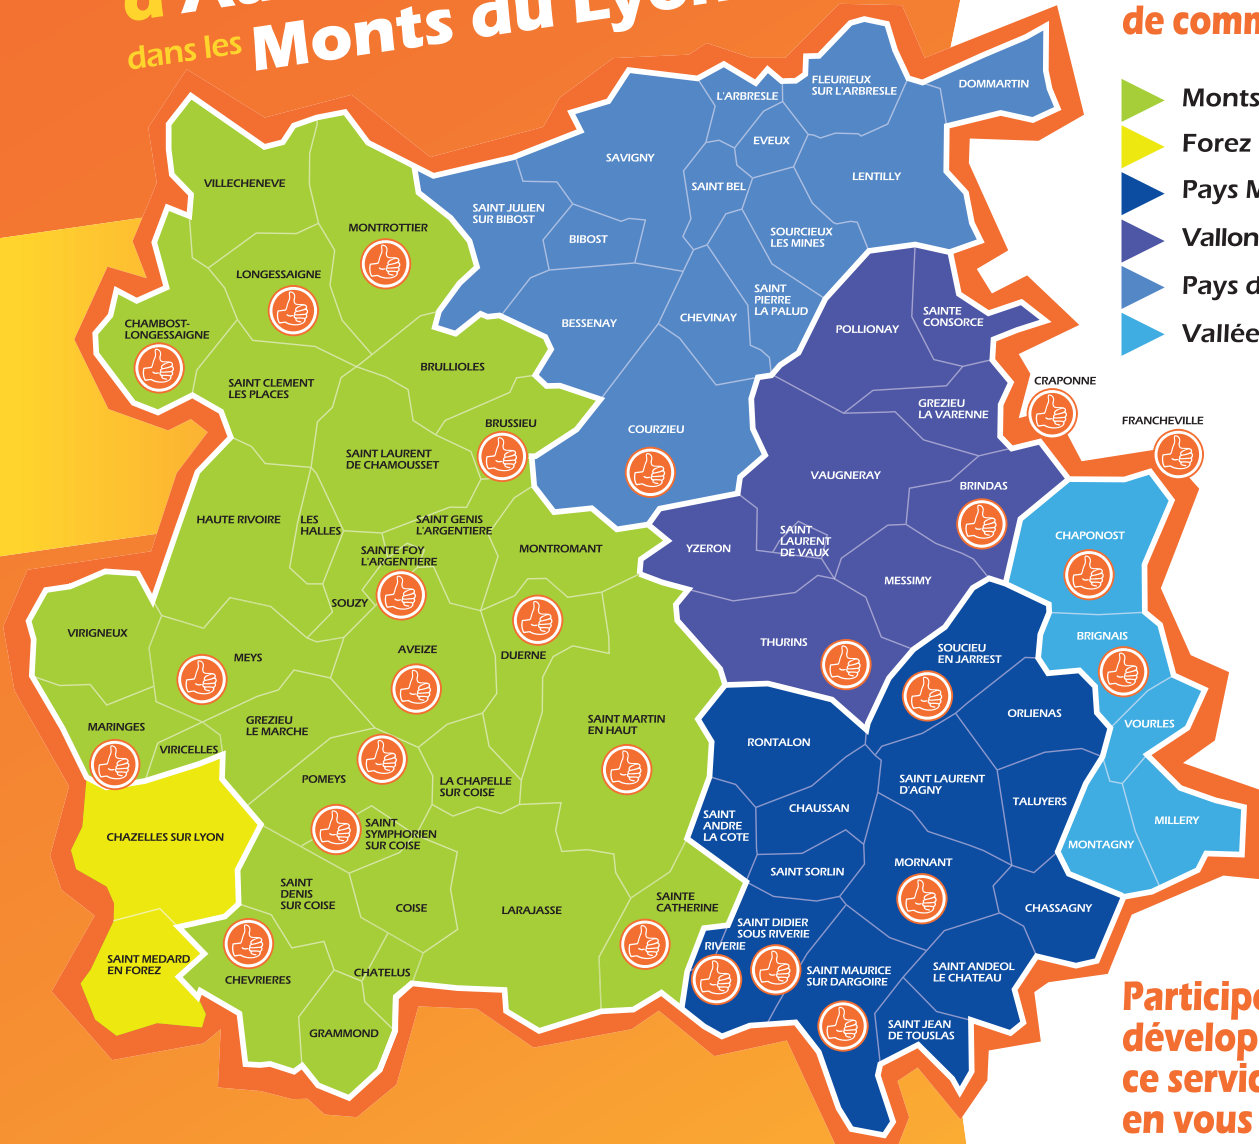

www.cc-montsdulyonnais.fr

Monts du Lyonnais
Communauté de communes

Guide de

l'Autostop participatif dans les Monts du Lyonnais

L'Autostop participatif

dans les
Monts du Lyonnais

Qu'est ce que c'est ?

- Un mode de transport alliant la liberté et la simplicité de l'autostop et la solidarité du covoiturage.
- Un complément idéal au transport public.

Un mode de déplacement aux principes simples

L'autostoppeur se rend à l'un des points identifiés et indique de façon lisible sa destination, ceci grâce au kit fourni (ardoise, brassard)

Le conducteur identifiable grâce à un macaron apposé sur son pare-brise, s'arrête sans gêner la circulation, et conduit l'autostoppeur à l'endroit désiré.

Une charte de bonne conduite est signée par les passagers et les conducteurs

Les Communes participantes au projet d'Autostop participatif dans les Monts du Lyonnais

Communauté de communes

- Monts du Lyonnais
- Forez Est
- Pays Mornantais
- Vallons du Lyonnais
- Pays de l'Arbresle
- Vallée du Garon